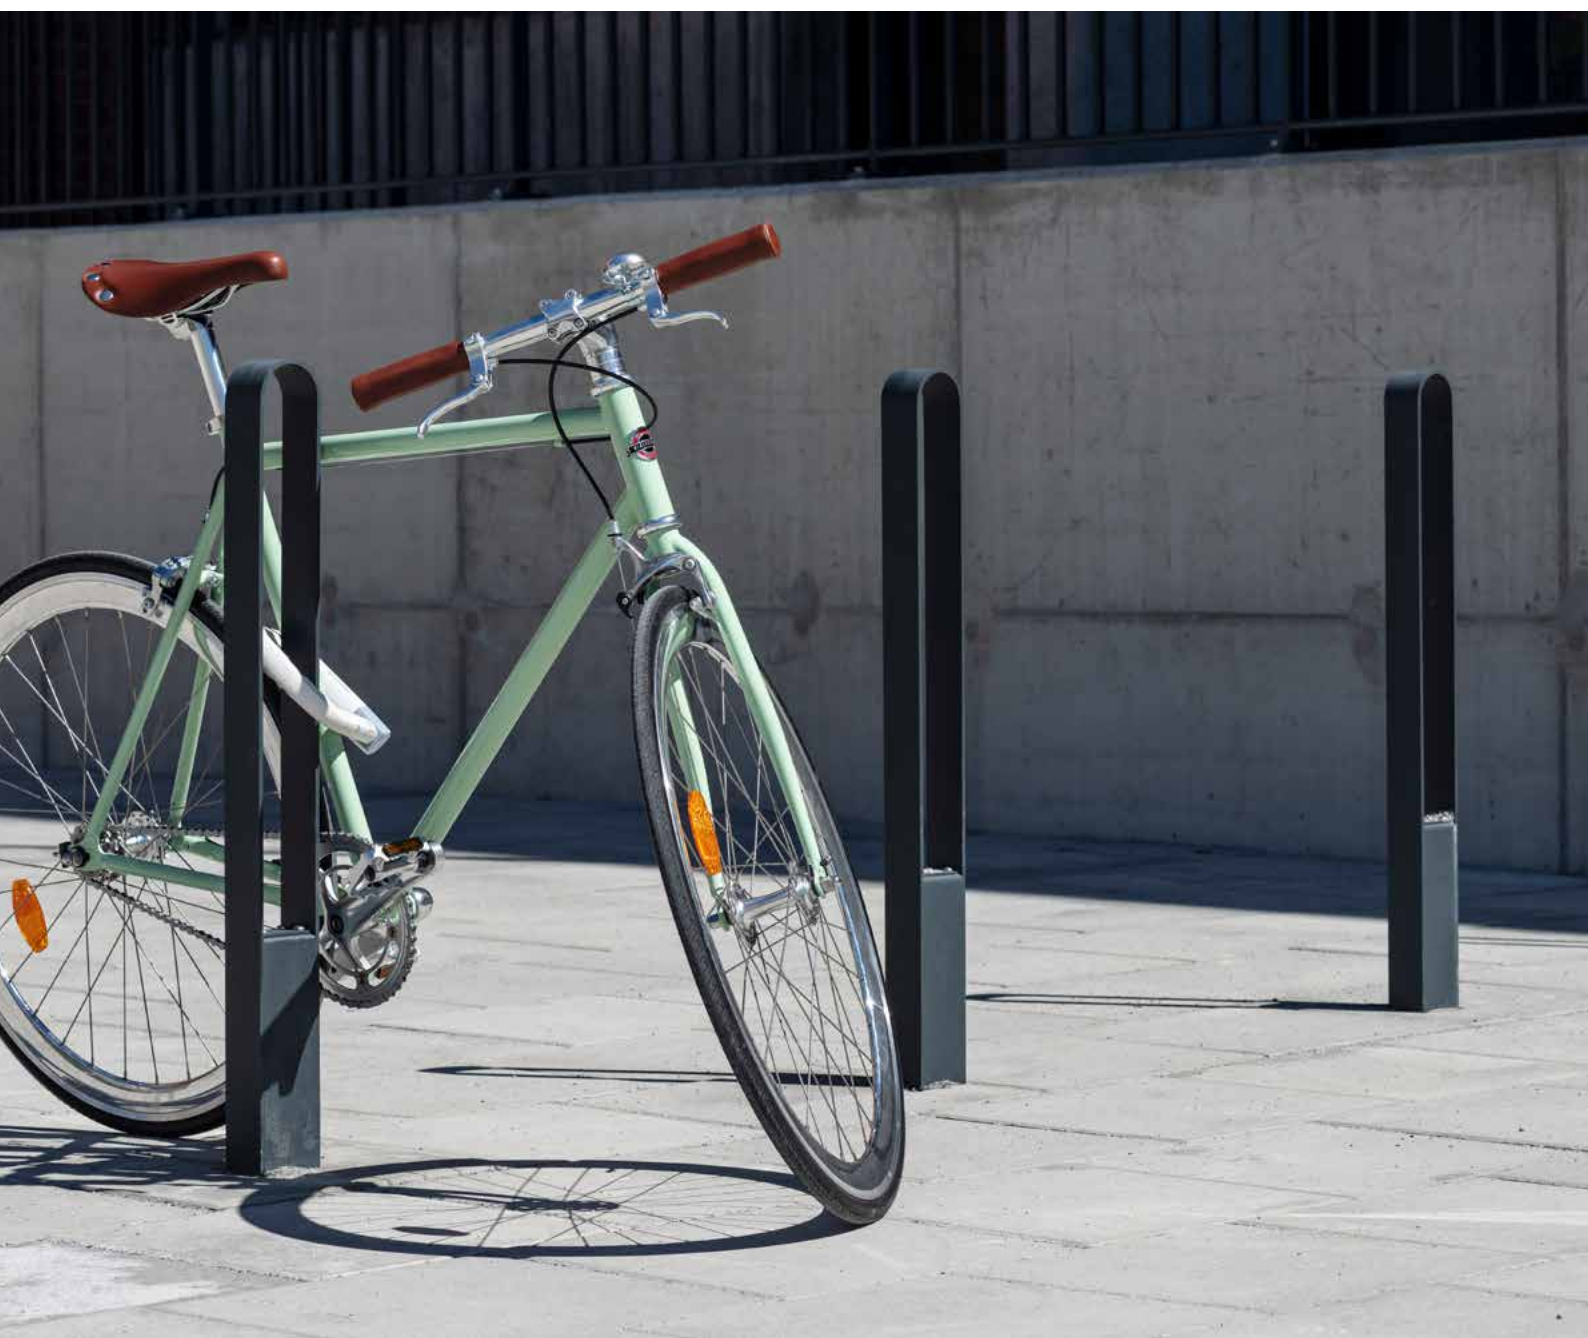

LUX

Interaktivt produktblad

Klicka var som helst i produktbladet så kommer du till produktsidan på cyklos.se där alltid den senaste och mest uppdaterade informationen om produkten finns.

Cykelpollare LUX passar väl in vid entréer, torg, gågator eller andra plaster där det finns ett behov av en enkel och underhållsfri cykelparkering. Kan fås med eller utan belysning.

DISKRET DESIGN

- Cykelpollare med plats för två cyklar i diskret design.
- Kan även användas som pollare i andra sammanhang som t.ex vid ljussättning, avgränsning m.m.

LJUS

- Integrerad och utbytbar LED-belysning som skapar ett behagligt sken runt pollaren.
- Ger en känsla av trygghet och säkerhet på cykelparkeringen.
- Praktisk lösning om man vill skapa en cykelparkering där övrig belysning saknas.
- LED-belysning IP65, 1,2W, 350mA, 37V.