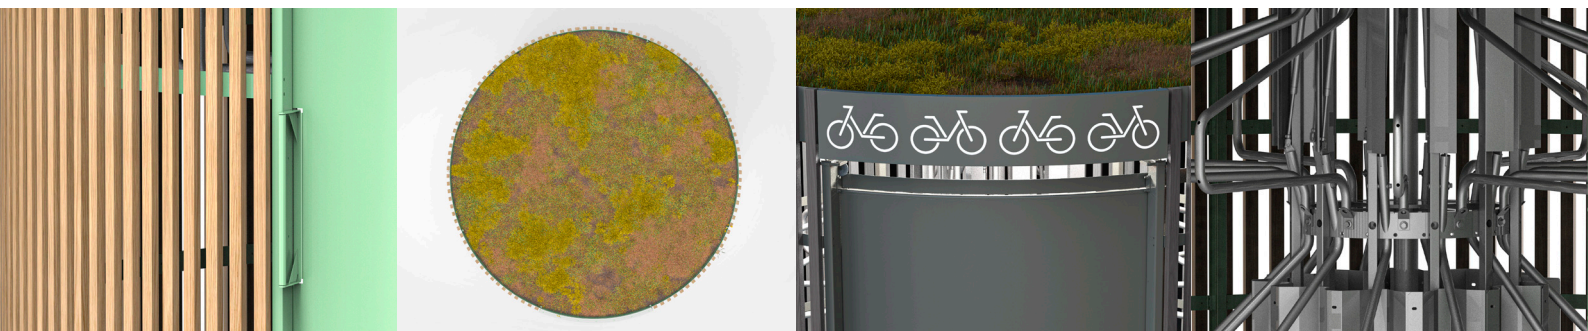

### Kompakti, turvallinen ja kestävä pyöräkatos

SPIN360<sup>®</sup> on innovatiivinen ja tilaa säästävä pyöräkatos, jossa on pyörivä toiminto. Se on suunniteltu tarjoamaan turvallinen, suojattu ja tehokas pysäköintiratkaisu jopa 12 pyörälle. Ihanteellinen kaupunkiympäristöihin, asuinalueille ja muille julkisille paikoille, joissa tilankäyttö, turvallisuus ja helppokäyttöisyys ovat keskeisiä tekijöitä. Suunniteltu vaativiin pohjoismaisiin ilmasto-olosuhteisiin, ja kompaktin muotoilunsa sekä itsekantavan rakenteensa ansiosta SPIN360<sup>®</sup> on helppo asentaa ja purkaa.

### Muotoilu ja toiminta

SPIN360<sup>®</sup> on lukittava ja valaistu pyöräkatos, joka tarjoaa turvallisen ja varman säilytyksen jopa 12 polkupyörälle. Pyörivä toiminto yhdistettynä kaasujousiavusteiseen nostovipuun helpottaa pyörien pysäköintiä ja noutoa, samalla kun muotoilu maksimoi tilankäytön. Pyörät voidaan lukita yksilöllisesti rungosta lisäturvallisuuden takaamiseksi. Pyöräkatos on pyöreä, ja sen materiaalivalinnat sekä viherkatto sulautuvat luonnollisesti ulkoympäristöön.

### Joustavuus

Pyöräkatos voidaan sijoittaa eri paikkoihin ilman kiinteää perustusta, mikä tekee siitä joustavan vaihtoehdon esivalmistetun perustansa ansiosta. SPIN360<sup>®</sup> on myös suunniteltu yhteensopivaksi muiden pyöräpysäköintiratkaisujen, kuten pyörätallien ja katosten, kanssa.

### Kiinnitys ja asennus

SPIN360<sup>®</sup> voidaan helposti kiinnittää esivalmistettuihin betonilohkoihin, mikä mahdollistaa nopean ja vaivattoman asennuksen ilman laajamittaisia maansiirtotöitä. Pyöräkatos voidaan myös ankkuroida paikalla valettuun betonilaattaan.